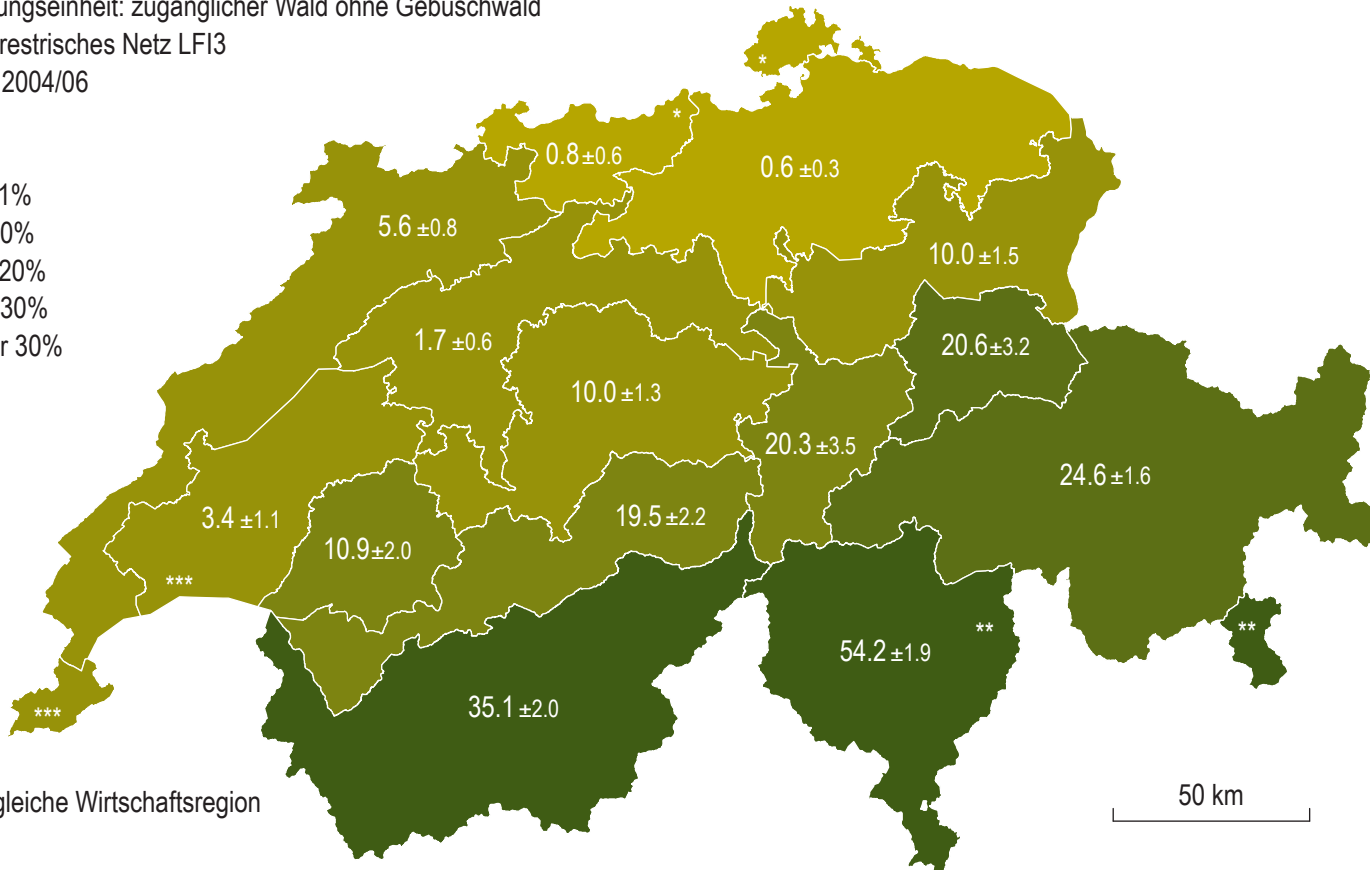

LF13

Waldflächenanteil ohne forstliche Eingriffe seit über 50 Jahren: Wirtschaftsregion

Auswertungseinheit: zugänglicher Wald ohne Gebüschwald

Netz: terrestrisches Netz LF13

Zustand 2004/06

- bis 1%
- 2–10%
- 11–20%
- 21–30%
- über 30%

*/**/** gleiche Wirtschaftsregion

50 km

berechnet pro Wirtschaftsregion